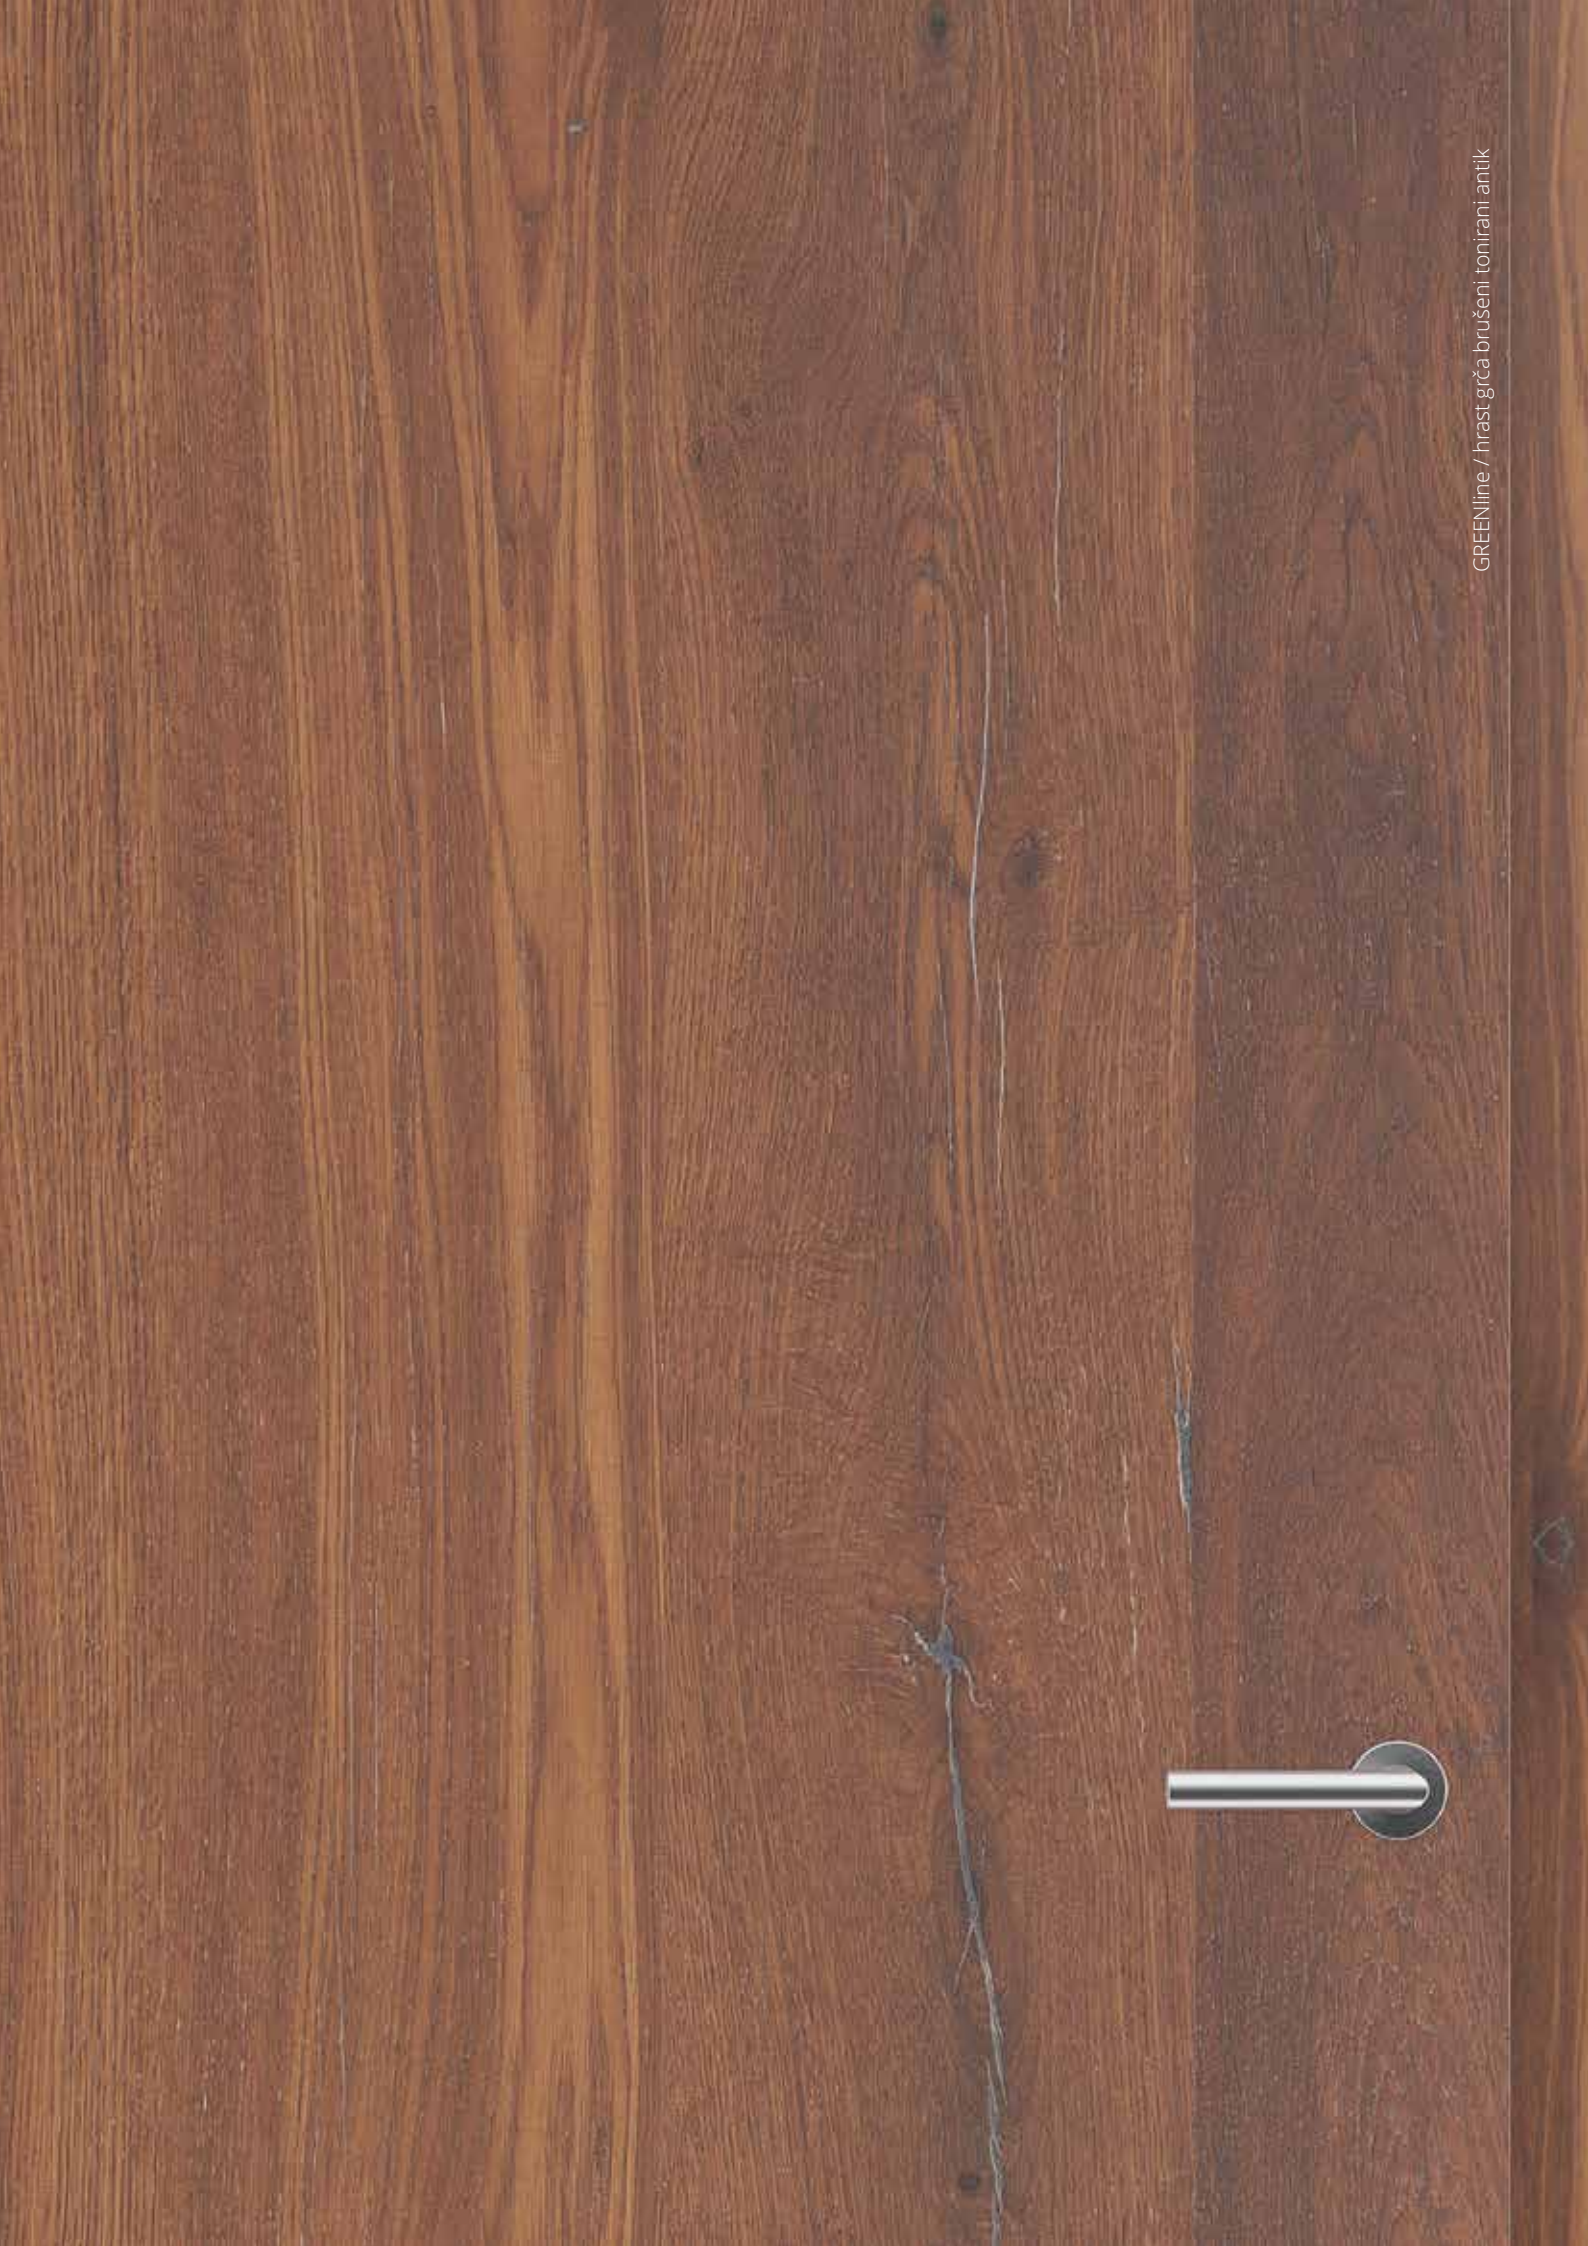

GREENline

Priroda je originalna. Njezini ljubitelji zato žele umirujuće boje i oblike, koje same svjedoče o svojoj kvaliteti. Jedinstvena struktura površine odgovara modelima s drvorezom.

IZVORNA
PRIRODA