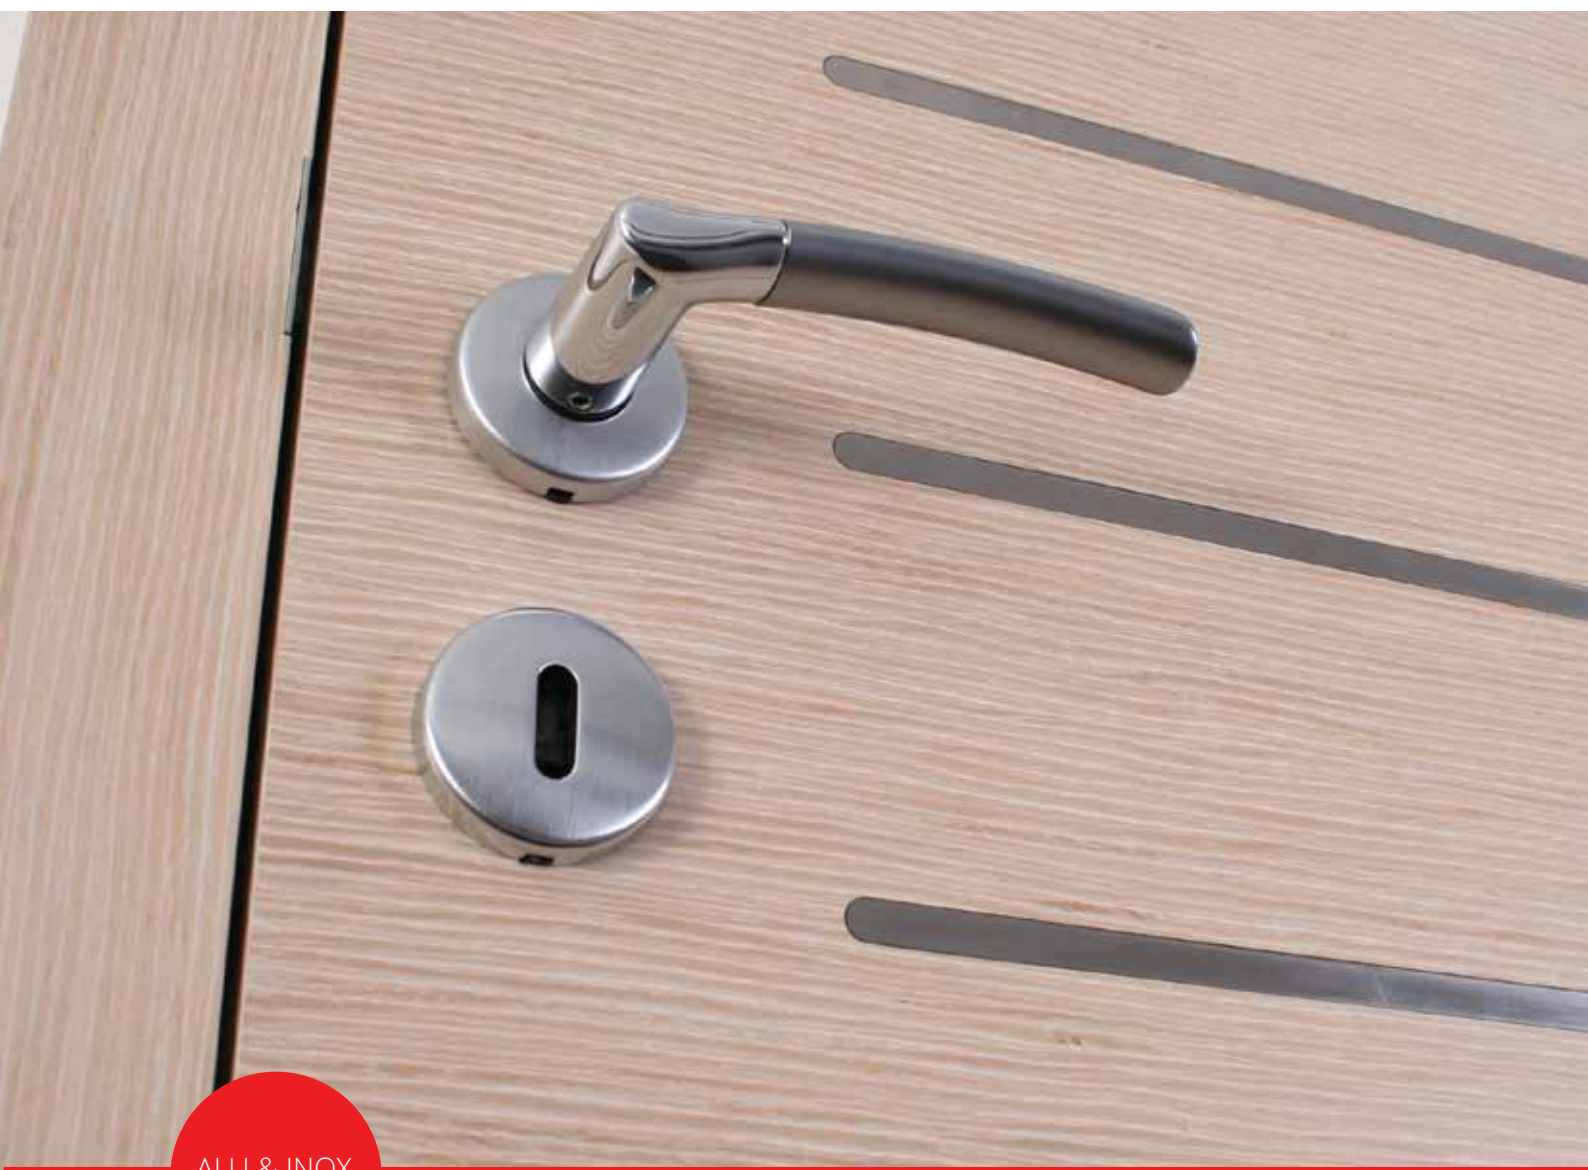

Svježa kombinacija ukrasnih letvica

Neka vaša mašta bude slobodna. Svojom svježom kombinacijom ukrasnih letvica stvorite jedinstveni identitet prostora.

*INOX umetci na furniranoj površini mogući su samo u smjeru strukture

ALU & INOX
EFEKT