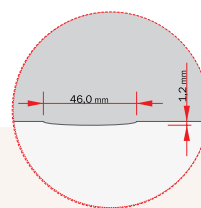

KAISERline / R38L
bijelo obojano MODERN

KAISERline / R40L
s lukom
bijelo obojano MODERN

KAISERline / R39L
bijelo obojano MODERN

VRATA S
KARIZMOM

skice modela KAISERline

model KAISERline
R40L

model KAISERline
R38L