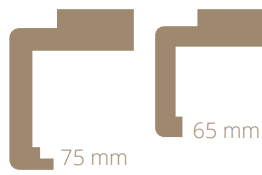

SMSB DOVRATNIK SA
BOMBIRANIMA OBLGAMA I
ZAOBLJENIM RUBOVIMA