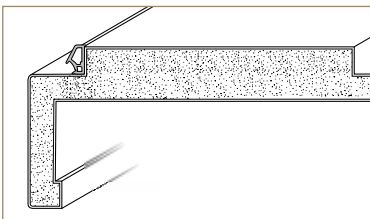

## Rubovi vratnih krila i presjeci dovratnika FORTE

\*ABS rubne trake za programe TOPline i SELECTline

FORTE

FORTE TRENDLINE  
ravno obrezan, bez  
brazde

FORTE REVERSO

KLASIK

TRENDLINE

REVERSO