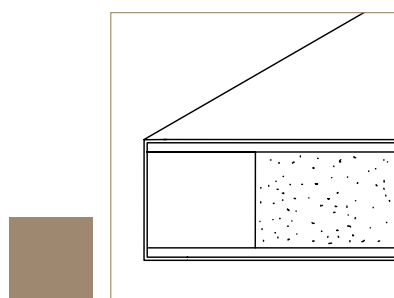

# Sastav vratnih krila

vratno krilo s ispunom od kartonskog saća

vratno krilo od pune iverice - VL

vratno krilo s ispunom od vratno krilo od perforirane iverice - RS

# Rubovi vratnih krila

oštri rub

TRENDLINE  
ravno obrezan, bez brazde

SOFT-R  
zaobljeni rub

MINI-R  
zaobljeni rub

REVERSO