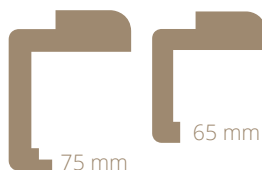

# Presjeci dovratnika

KLASIK

TRENDLINE

REVERSO

SM DOVRATNIK SA OŠTRIM RUBOVIMA

SMS DOVRATNIK SA BOMBIRANIMA OBLOGAMA I ZAobljenim RUBOVIMA

65 mm

65 mm