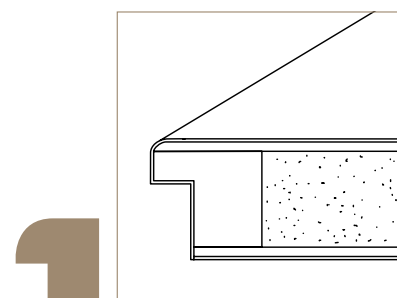

# Sastav vratnih krila

vratno krilo s ispunom od kartonskog saća

vratno krilo od pune iverice - VL

vratno krilo s ispunom od vratno krilo od perforirane iverice - RS

# Rubovi vratnih krila

oštri rub

TRENDLINE  
ravno obrezan, bez brazde

SOFT-R  
zaobljeni rub

MINI-R  
zaobljeni rub

REVERSO