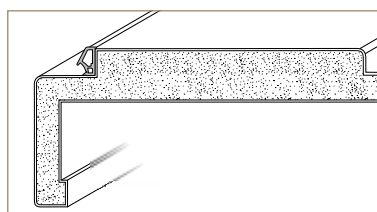

# Rubovi vratnih krila

oštri rub

TRENDLINE  
ravno obrezan, bez brazde

SOFT-R  
zaobljeni rub

MINI-R  
zaobljeni rub

REVERSO

# Presjeci dovratnika

KLASIK

TRENDLINE

REVERSO

SM DOVRATNIK SA OŠTRIM RUBOVIMA

SMS DOVRATNIK SA BOMBIRANIMA OBLOGAMA I ZAobljenim RUBOVIMA

65 mm

65 mm