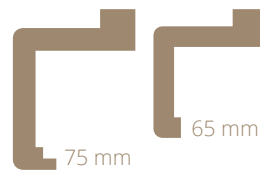

SMSB DOVRATNIK SA
BOMBIRANIMA OBLGAMA I
ZAOBLJENIM RUBOVIMA