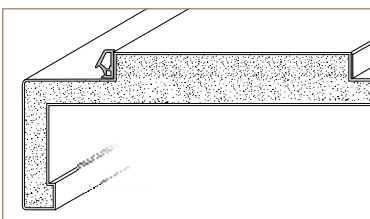

SMO DOVRATNIK FORTE