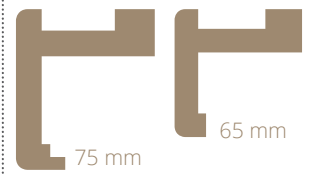

SMSB DOVRATNIK SA
BOMBIRANIMA OBLGAMA I
ZAOBLJENIM RUBOVIMA