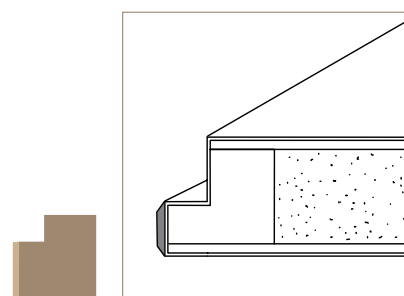

## Rubovi vratnih krila i presjeci dovratnika FORTE

\*ABS rubne trake za programe TOPline i SELECTline

FORTE

FORTE TRENDLINE  
ravno obrezan, bez  
brazde

FORTE REVERSO

KLASIK

TRENDLINE

REVERSO