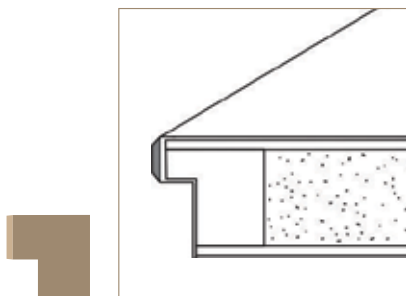

Rubovi vratnih krila i presjeci dovratnika FORTE

*ABS rubne trake za programe TOPline i SELECTline

FORTE