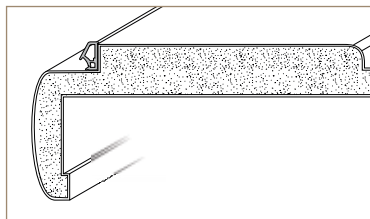

SMSB DOVRATNIK SA
BOMBIRANIMA OBLGAMA I
ZAOBLJENIM RUBOVIMA