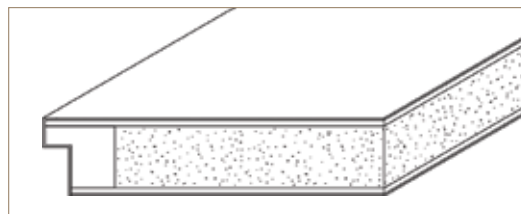

	KLASIK	TRENDLINE	REVERSO
LIJEVO OTVARANJE			
DESNO OTVARANJE			
SKICA PRESJEKA			
DRŽAČI			

	SLIDELINE	SWINGLINE	DUOLINE
PRED ZIDOM			
U ZID			

# Sastav vratnih krila

vratno krilo s ispunom od kartonskog saća

vratno krilo od pune iverice - VL

vratno krilo s ispunom od vratno krilo od perforirane iverice - RS