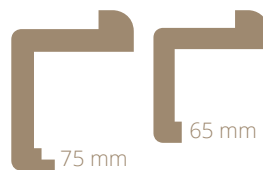

# Presjeci dovratnika

KLASIK

TRENDLINE

REVERSO

SM DOVRATNIK SA OŠTRIM RUBOVIMA

SMS DOVRATNIK SA BOMBIRANIMA OBLOGAMA I ZAobljenim RUBOVIMA

65 mm

65 mm

65 mm