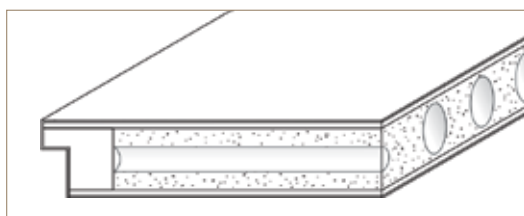

# Tehnički podaci

Svaka unutrašnja vrata sastavljena su od okvira za vrata i praga.

Na sljedećim stranicama pruža vam se izbor jednih od brojnih rubova i konstrukcija krila za vrata te oblika pragova.

**OBLIKUJTE PO SVOJOJ VOLJI!**

	KLASIK	TRENDLINE	REVERSO
LIJEVO OTVARANJE			
DESNO OTVARANJE			
SKICA PRESJEKA			
DRŽAČI			

	SLIDELINE	SWINGLINE	DUOLINE
PRED ZIDOM			
U ZID			

# Sastav vratnih krila

vratno krilo s ispunom od kartonskog saća

vratno krilo od pune iverice - VL

vratno krilo s ispunom od vratno krilo od perforirane iverice - RS