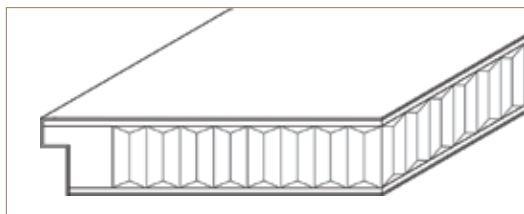

Sastav vratnih krila

vratno krilo s ispunom od kartonskog saća