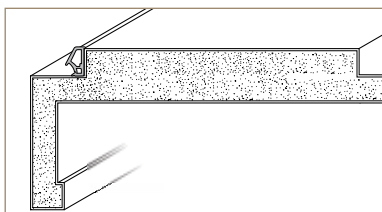

Presjeci dovratnika

KLASIK

TRENDLINE

REVERSO

SM DOVRATNIK SA OŠTRIM RUBOVIMA