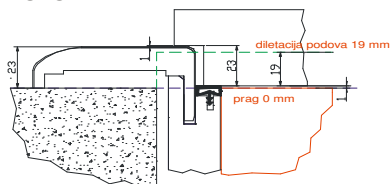

*dimenzije izreza 4 mm šire su i više od dimenzije stakla

POLOŽAJ PRAGA:

SMSB 14

SMO 43 UNI, SMO 14, SM 27, SM 35 UNI

Dubina dovratnika	Debljina zida
80	*80 - 85
100	90 - *100 - 115
125	110 - *125 - 140
150	135 - *150 - 165
175	160 - *175 - 190
200	185 - *200 - 215
230	215 - *230 - 245
250	235 - *250 - 265
280	265 - *280 - 295
300	285 - *300 - 315
330	315 - *330 - 345
550	535 - *550 - 565

* optimalna dimenzija u mm

Tolerancije vrijede samo u slučaju potpuno ravnog zida.

SM 33

Širina krila	Širina zidnog otvora
650	*680 - 700
750	*780 - 800
850	*880 - 900
950	*980 - 1000
1050	*1080 - 1100

* optimalna dimenzija u mm

SM 11, SM 37, SMO 11, SMS 11, SM 11 WK1, SM 37 WK1, SMO 11 WK1, SM 11 EI/30, SM 37 EI/30, SMO 11 EI/30, SM 11 ET1, SM 37 ET1, SMO 11 ET1

SMSB 11

Visina krila	Visina zidnog otvora
2000	2015 - *2020 - 2035
2100	2115 - *2120 - 2135

* optimalna dimenzija u mm

** nadoplata za visinu 2100 mm

Lipbled Zagreb, d.o.o.

Slavonska avenija 24/6, 10000 Zagreb

tel: + 385(0) 1 2479 - 474. - 475, fax 385 (0) 1 2479 - 471

info@lipbled-zagreb.hr