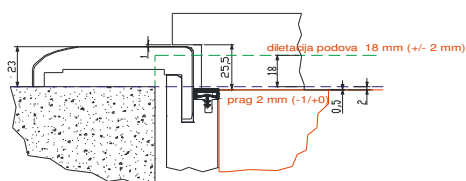

* optimalna dimenzija u mm

Tolerancije vrijede samo u slučaju potpuno ravnog zida.

SM 33

Širina krila	Širina zidnog otvora
650	*680 - 700
750	*780 - 800
850	*880 - 900
950	*980 - 1000
1050	*1080 - 1100

* optimalna dimenzija u mm

SM 11, SM 37, SMO 11, SMS 11, SM 11 WK1, SM 37 WK1, SMO 11 WK1, SM 11 EI/30, SM 37 EI/30, SMO 11 EI/30, SM 11 ET1, SM 37 ET1, SMO 11 ET1

SMSB 11

Visina krila	Visina zidnog otvora
2000	2015 - *2020 - 2035
2100	2115 - *2120 - 2135

* optimalna dimenzija u mm

** nadoplata za visinu 2100 mm

Lipbled Zagreb, d.o.o.

Slavonska avenija 24/6, 10000 Zagreb

tel: + 385(0) 1 2479 - 474. - 475, fax 385 (0) 1 2479 - 471

info@lipbled-zagreb.hr