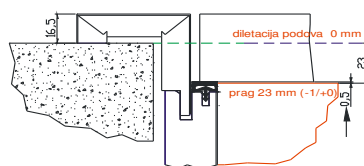

*dimenzije izreza 4 mm šire su i više od dimenzije stakla

POLOŽAJ PRAGA:

SMSB 14

SMO 43 UNI, SMO 14, SM 27, SM 35 UNI

Dubina dovratnika	Debljina zida
80	*80 - 85
100	90 - *100 - 115
125	110 - *125 - 140
150	135 - *150 - 165
175	160 - *175 - 190
200	185 - *200 - 215
230	215 - *230 - 245
250	235 - *250 - 265
280	265 - *280 - 295
300	285 - *300 - 315
330	315 - *330 - 345
550	535 - *550 - 565

* optimalna dimenzija u mm

Tolerancije vrijede samo u slučaju potpuno ravnog zida.

SM 33

Širina krila	Širina zidnog otvora
650	*680 - 700
750	*780 - 800
850	*880 - 900
950	*980 - 1000
1050	*1080 - 1100

* optimalna dimenzija u mm

SM 11, SM 37, SMO 11, SMS 11, SM 11 WK1, SM 37 WK1, SMO 11 WK1, SM 11 EI/30, SM 37 EI/30, SMO 11 EI/30, SM 11 ET1, SM 37 ET1, SMO 11 ET1

SMSB 11

Visina krila	Visina zidnog otvora
2000	2015 - *2020 - 2035
2100	2115 - *2120 - 2135