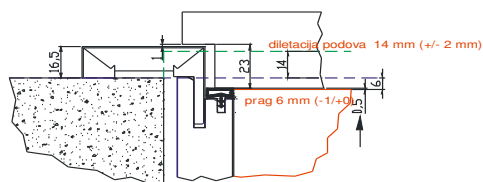

*dimenzije izreza 4 mm šire su i više od dimenzije stakla

POLOŽAJ PRAGA:

SMSB 14

SMO 43 UNI, SMO 14, SM 27, SM 35 UNI

Dubina dovratnika	Debljina zida
80	*80 - 85
100	90 - *100 - 115
125	110 - *125 - 140
150	135 - *150 - 165
175	160 - *175 - 190
200	185 - *200 - 215
230	215 - *230 - 245
250	235 - *250 - 265
280	265 - *280 - 295
300	285 - *300 - 315
330	315 - *330 - 345
550	535 - *550 - 565

* optimalna dimenzija u mm

Tolerancije vrijede samo u slučaju potpuno ravnog zida.

SM 33

Širina krila	Širina zidnog otvora
650	*680 - 700
750	*780 - 800
850	*880 - 900
950	*980 - 1000
1050	*1080 - 1100

* optimalna dimenzija u mm

SM 11, SM 37, SMO 11, SMS 11, SM 11 WK1, SM 37 WK1, SMO 11 WK1, SM 11 EI/30, SM 37 EI/30, SMO 11 EI/30, SM 11 ET1, SM 37 ET1, SMO 11 ET1

SMSB 11

Visina krila	Visina zidnog otvora
2000	2015 - *2020 - 2035
2100	2115 - *2120 - 2135