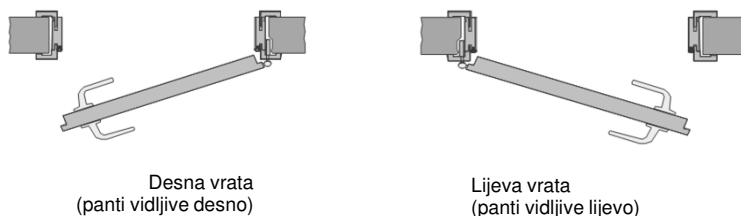

*dimenzije izreza 4 mm šire su i više od dimenzije stakla

POLOŽAJ PRAGA:

SMSB 14

SMO 43 UNI, SMO 14, SM 27, SM 35 UNI

Dubina dovratnika	Debljina zida
80	*80 - 85
100	90 - *100 - 115
125	110 - *125 - 140
150	135 - *150 - 165
175	160 - *175 - 190
200	185 - *200 - 215
230	215 - *230 - 245
250	235 - *250 - 265
280	265 - *280 - 295
300	285 - *300 - 315
330	315 - *330 - 345
550	535 - *550 - 565

* optimalna dimenzija u mm

Tolerancije vrijede samo u slučaju potpuno ravnog zida.

SM 33

Širina krila	Širina zidnog otvora
650	*680 - 700
750	*780 - 800
850	*880 - 900
950	*980 - 1000
1050	*1080 - 1100

* optimalna dimenzija u mm

SM 11, SM 37, SMO 11, SMS 11, SM 11 WK1, SM 37 WK1, SMO 11 WK1, SM 11 EI/30, SM 37 EI/30, SMO 11 EI/30, SM 11 ET1, SM 37 ET1, SMO 11 ET1

SMSB 11

Visina krila	Visina zidnog otvora
2000	2015 - *2020 - 2035
2100	2115 - *2120 - 2135