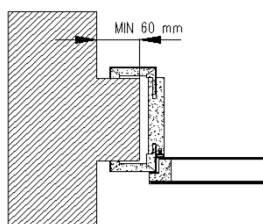

*dimenzije izreza 4 mm šire su i više od dimenzije stakla

POLOŽAJ PRAGA:

SMSB 14

SMO 43 UNI, SMO 14, SM 27, SM 35 UNI

Dubina dovratnika	Debljina zida
80	*80 - 85
100	90 - *100 - 115
125	110 - *125 - 140
150	135 - *150 - 165
175	160 - *175 - 190
200	185 - *200 - 215
230	215 - *230 - 245
250	235 - *250 - 265
280	265 - *280 - 295
300	285 - *300 - 315
330	315 - *330 - 345
550	535 - *550 - 565

* optimalna dimenzija u mm

Tolerancije vrijede samo u slučaju potpuno ravnog zida.

SM 33

Širina krila	Širina zidnog otvora
650	*680 - 700
750	*780 - 800
850	*880 - 900
950	*980 - 1000
1050	*1080 - 1100

* optimalna dimenzija u mm

SM 11, SM 37, SMO 11, SMS 11, SM 11 WK1, SM 37 WK1, SMO 11 WK1, SM 11 EI/30, SM 37 EI/30, SMO 11 EI/30, SM 11 ET1, SM 37 ET1, SMO 11 ET1

SMSB 11

Visina krila	Visina zidnog otvora
2000	2015 - *2020 - 2035
2100	2115 - *2120 - 2135

* optimalna dimenzija u mm

** nadoplata za visinu 2100 mm

Lipbled Zagreb, d.o.o.

Slavonska avenija 24/6, 10000 Zagreb

tel: + 385(0) 1 2479 - 474. - 475, fax 385 (0) 1 2479 - 471

info@lipbled-zagreb.hr