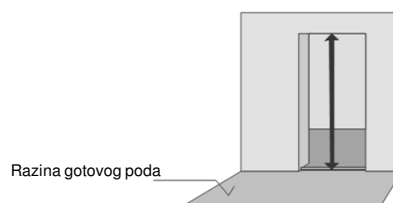

SM 11, SM 37, SMO 11, SMS 11, SM 11 WK1, SM 37 WK1, SMO 11 WK1, SM 11 EI/30, SM 37 EI/30, SMO 11 EI/30, SM 11 ET1, SM 37 ET1, SMO 11 ET1

SMSB 11

Visina krila	Visina zidnog otvora
2000	2015 - *2020 - 2035
2100	2115 - *2120 - 2135

* optimalna dimenzija u mm

** nadoplata za visinu 2100 mm

Lipbled Zagreb, d.o.o.

Slavonska avenija 24/6, 10000 Zagreb

tel: + 385(0) 1 2479 - 474. - 475, fax 385 (0) 1 2479 - 471

info@lipbled-zagreb.hr