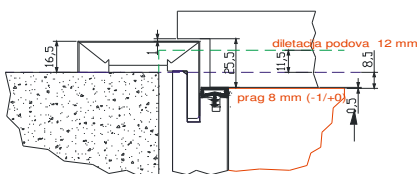

* optimalna dimenzija u mm

Tolerancije vrijede samo u slučaju potpuno ravnog zida.

SM 33

Širina krila	Širina zidnog otvora
650	*680 - 700
750	*780 - 800
850	*880 - 900
950	*980 - 1000
1050	*1080 - 1100

* optimalna dimenzija u mm

SM 11, SM 37, SMO 11, SMS 11, SM 11 WK1, SM 37 WK1, SMO 11 WK1, SM 11 EI/30, SM 37 EI/30, SMO 11 EI/30, SM 11 ET1, SM 37 ET1, SMO 11 ET1

SMSB 11

Visina krila	Visina zidnog otvora
2000	2015 - *2020 - 2035
2100	2115 - *2120 - 2135

* optimalna dimenzija u mm

** nadoplata za visinu 2100 mm

Lipbled Zagreb, d.o.o.

Slavonska avenija 24/6, 10000 Zagreb

tel: + 385(0) 1 2479 - 474. - 475, fax 385 (0) 1 2479 - 471

info@lipbled-zagreb.hr