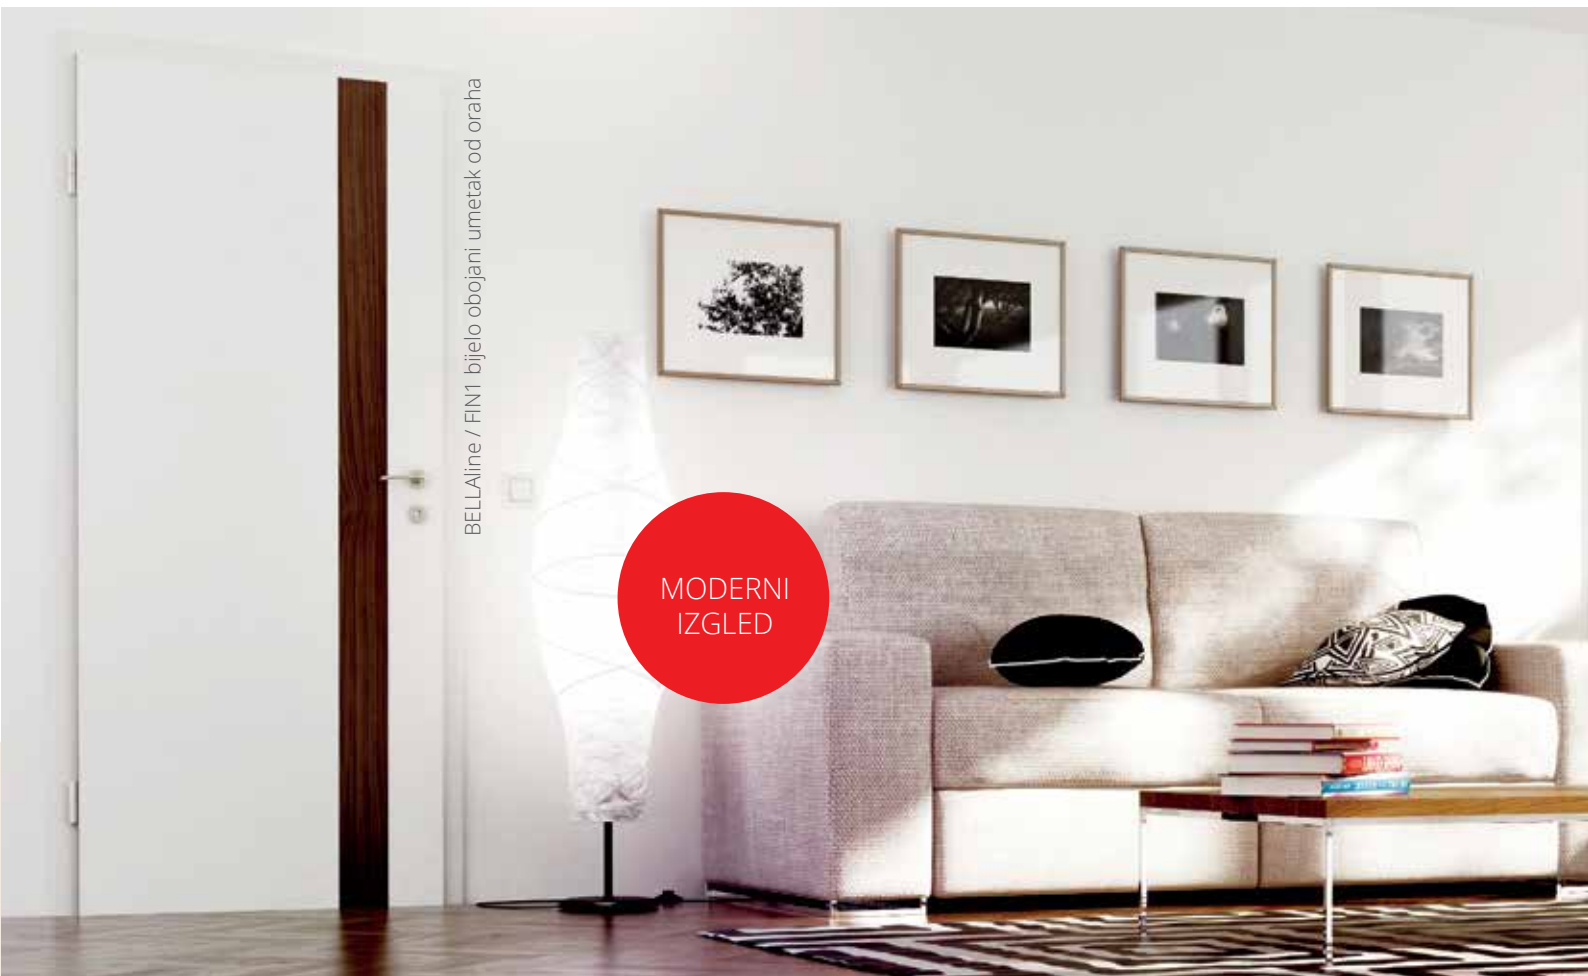

BELLAline / FIN1 bijelo obojani umetak od oraha

MODERNI
IZGLED