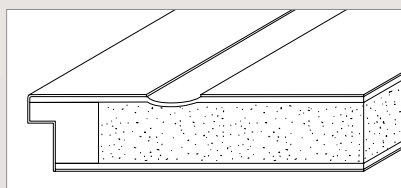

## BIJELO OBOJANA VRATNA KRILA

Utori pružaju elegantniji izgled MODENA bijelo obojanih vrata. Vrata dodatno možete uljepšati pomoću zaobljenih ili SOFT-M rubova.

COLORLINE  
bijelo obojano  
R5L

COLORLINE  
bijelo obojano  
R6L