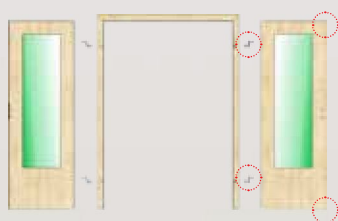

DUOline

DVOKRILNA VRATA

BRAZDNO BRTVILO

ZA DVOKRILNA VRATA

Za još bolje iskustvo korisnika klasična dvokrilna vrata nadogradili smo brtvenom oblogom u brazdi glavnog krila.

PREDNOSTI, KOJE SMO DOBILI UGRADNJOJ BRTVILA:

- mekanije zatvaranje vrata
- ljepše polaganje glavnog krila na drugo krilo
- sprječava udaranje vrata u slučaju propuha
- između brazde nema vidljive svjetlosti