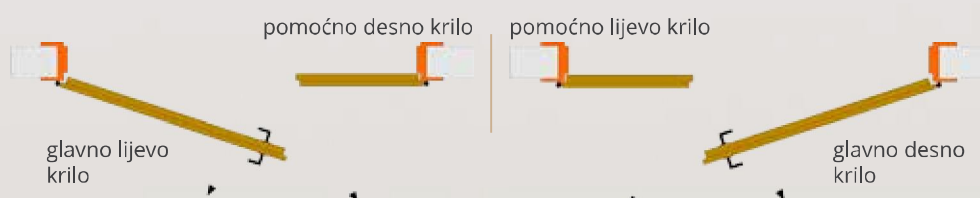

DUOline

DVOKRILNA VRATA

BRAZDNO BRTVILO

ZA DVOKRILNA VRATA

Za još bolje iskustvo korisnika klasična dvokrilna vrata nadogradili smo brtvenom oblogom u brazdi glavnog krila.

PREDNOSTI, KOJE SMO DOBILI UGRADNJOJ BRTVILA:

- mekanije zatvaranje vrata
- ljepše polaganje glavnog krila na drugo krilo
- sprječava udaranje vrata u slučaju propuha
- između brazde nema vidljive svjetlosti